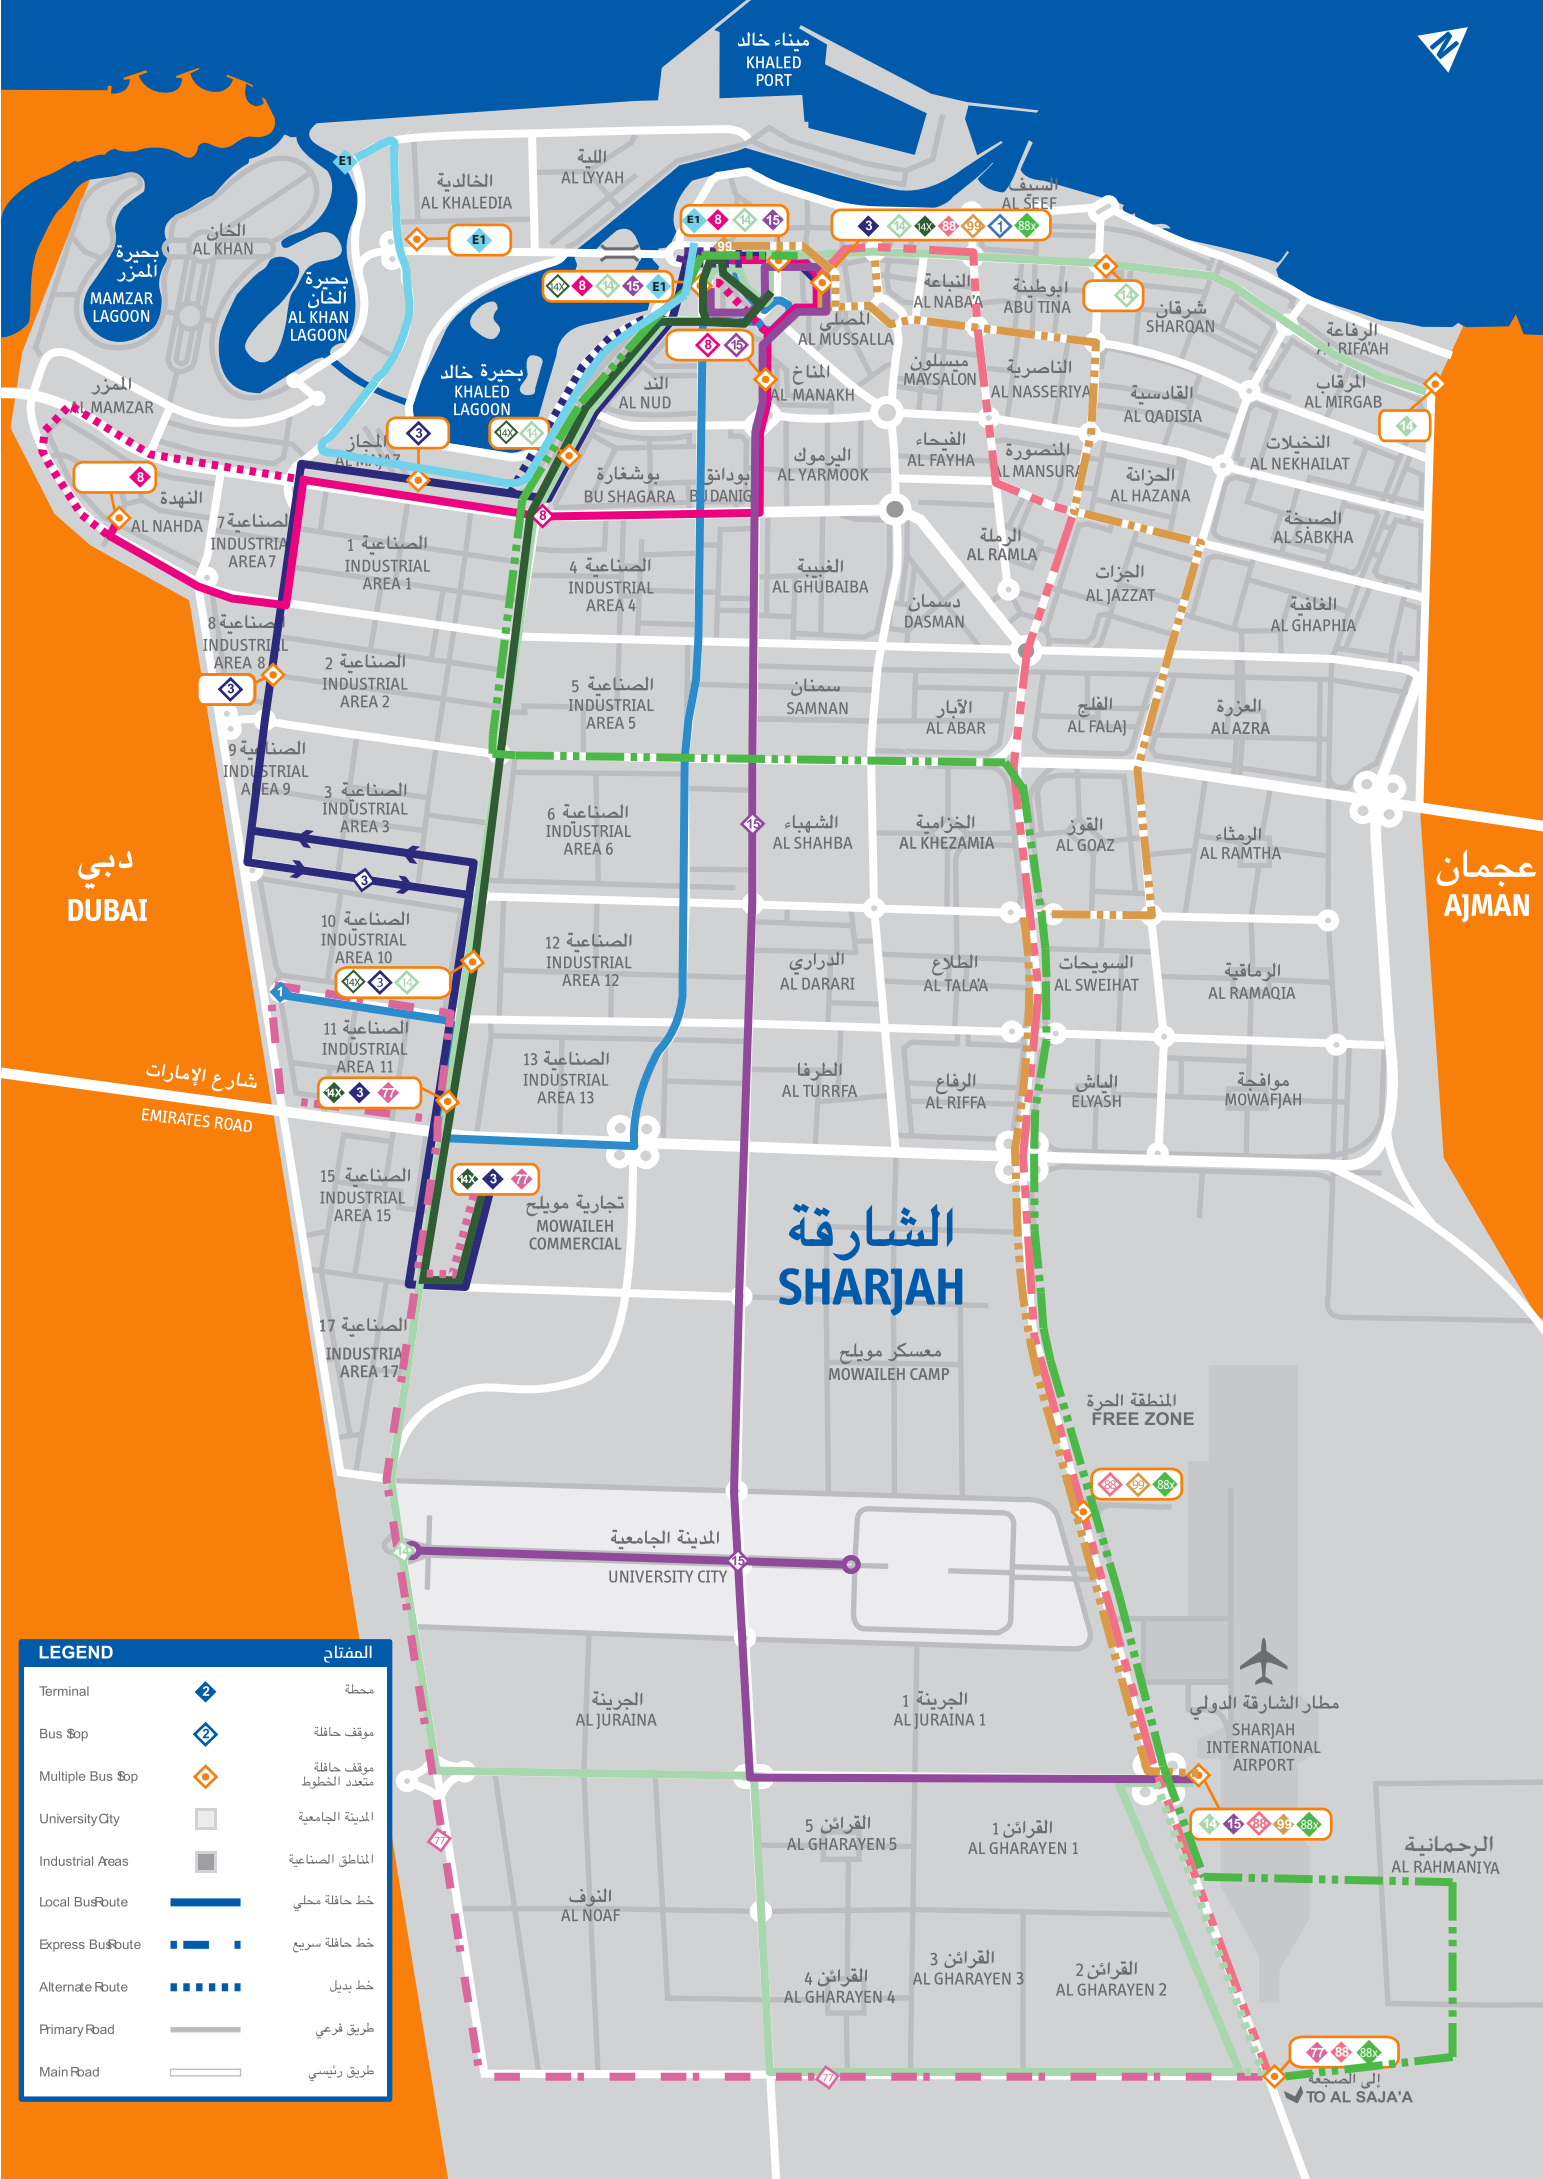

ميناء خالد
KHALED PORT

دبي
DUBAI

عجمان
AJMAN

الشارقة SHARJAH

LEGEND		المفتاح	
Terminal		محطة	
Bus Stop		موقف حافلة	
Multiple Bus Stop		موقف حافلة متعدد الخطوط	
University City		المدينة الجامعية	
Industrial Areas		المناطق الصناعية	
Local Bus Route		خط حافلة محلي	
Express Bus Route		خط حافلة سريع	
Alternate Route		خط بديل	
Primary Road		طريق فرعي	
Main Road		طريق رئيسي	

مطار الشارقة الدولي
SHARJAH INTERNATIONAL AIRPORT

الرحمانية
AL RAHMANIYA

إلى المسجد
TO AL SAJA'A